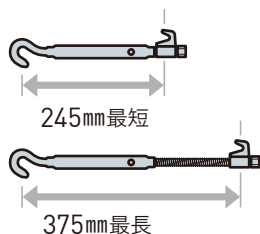

しかも!
取付スピード
大幅UP!まさに
作業効率界の
レジェンド!

コンパクトで締めるだけ!

詳しくは裏面へ

製品の特徴

チェーンに引っ掛けて電動工具でボルトを締めるだけ。ターンバックルを手で回す煩わしさから解放されます。ボルトは一般的な17mmのソケットレンチで締めつけ可能です。ボルトには丸粗ネジを採用。コンクリートのノロが除去しやすく長くお使いいただけます。

製品仕様

スピーディーバックル

表面：ユニクロめっき

規格	使用荷重	製品重量	入数
呼び径12	2.4kN	510g	30

施工速度、増締力大幅改善

- 型枠の建込/解体時に、電動工具やラチェットレンチで締緩可能。
- 手で回す煩わしさから開放され、作業スピードも向上します。

丸粗ねじ採用のメリット

- 締緩がスピーディー。
- ノロが除去しやすい。

スライド幅120mm

掛けやすい薄型フック

丸粗ねじ