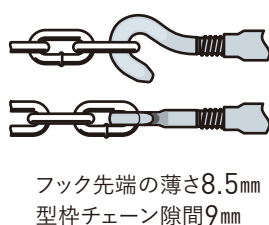

しかも!
取付スピード
大幅UP!まさに
作業効率界の
レジェンド!

コンパクトで締めるだけ!

詳しくは裏面へ

製品の特徴

チェーンに引っ掛けて電動工具でボルトを締めるだけ。ターンバックルを手で回す煩わしさから解放されます。ボルトは一般的な17mmのソケットレンチで締めつけ可能です。ボルトには丸粗ネジを採用。コンクリートのノロが除去しやすく長くお使いいただけます。

製品仕様

スピーディーバックル

表面：ユニクロめっき

規格	使用荷重	製品重量	入数
呼び径12	2.4kN	510g	30

施工速度、増締力大幅改善

- 型枠の建込/解体時に、電動工具やラチェットレンチで締緩可能。
- 手で回す煩わしさから開放され、作業スピードも向上します。

丸粗ねじ採用のメリット

- 締緩がスピーディー。
- ノロが除去しやすい。

スライド幅120mm

掛けやすい薄型フック

丸粗ねじ