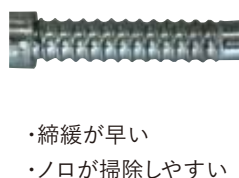

しかも!
取付スピード
大幅UP!まさに
作業効率界の
レジェンド!

コンパクトで締めるだけ!

詳しくは裏面へ

製品の特徴

チェーンに引っ掛けて電動工具でボルトを締めるだけ。ターンバックルを手で回す煩わしさから解放されます。ボルトは一般的な17mmのソケットレンチで締めつけ可能です。ボルトには丸粗ネジを採用。コンクリートのノロが除去しやすく長くお使いいただけます。

製品仕様

スピーディーバックル

表面：ユニクロめっき

規格	使用荷重	製品重量	入数
呼び径12	2.4kN	510g	30

施工速度、増締力大幅改善

- 型枠の建込/解体時に、電動工具やラチェットレンチで締緩可能。
- 手で回す煩わしさから開放され、作業スピードも向上します。

丸粗ねじ採用のメリット

- 締緩がスピーディー。
- ノロが除去しやすい。

スライド幅120mm

掛けやすい薄型フック

丸粗ねじ